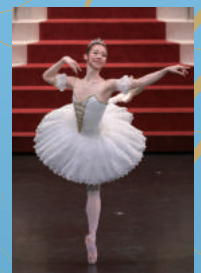

「バレエスーパーガラ」2019

MRB
大阪舞踊芸術センターホール

7月28日

日 16:30 開演(開場40分前)

グランキューブ大阪 (大阪国際会議場)

SS指定 (¥9,500) S指定 (¥9,000)

A指定 (¥6,000) 当日券は¥500up (当日券販売・当日預かりチケットお渡し15時より)

チケット好評発売中

<http://www.mrb-ballet.com>

チケットお申込みより、入力フォームにご記入の上お申込みください。

チケットぴあ 0570-02-9999

(Pコード 493-574) セブンイレブンでも販売

お願い

会場のスペースの都合により、スタンド花・花籠は固辞させていただきます。

MRB