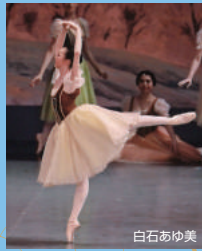

「バレエスーパーガラ」2019

MRB
大阪舞踊芸術センターホール

別府佑紀

北爪弘史

白石あゆ美

佐々部佳代

竹中優花・武藤天華

荒瀬結記子・正宮 黎